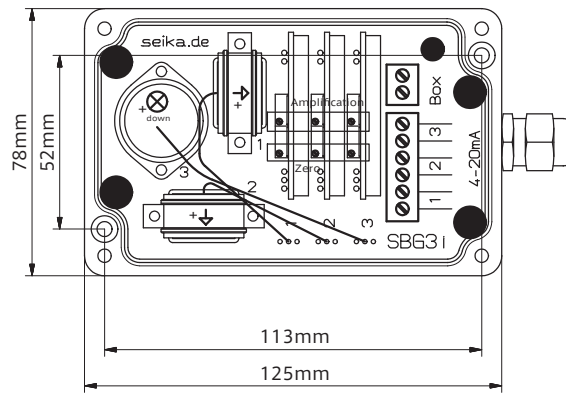

外形寸法図

ハウジング高さ:57mm  
取付穴:M4ネジ×2